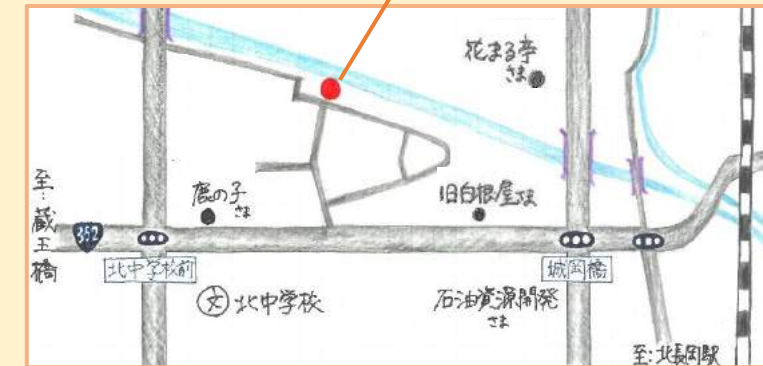

# オーゴシ マルシェ

in  
オーゴシ建設  
敷地内

当社では、お客様や近隣の方々への感謝の気持ちを込めて、  
10年以上にわたり、  
年1回の【大感謝祭】と年2回の【住まいフェア】を開催してきました。  
毎回、たくさんの方々にご参加頂き、楽しい時間を共有することができました。  
しかし、コロナ禍により、これらのイベントの中止を余儀なくされました。  
どうしたら安全に、お客さまと楽しい時間を過ごせるか・・・と、社内で検討した結果  
【オーゴシ マルシェ】の計画に至りました。  
オーゴシらしいもの、自分たちが納得できるものがない!と、お店を厳選しました。  
小さな工務店のイベントですが、“お客さまに笑顔で帰っていただく”を目標に、  
精一杯知恵を出し合い開催したいと思います。  
皆様のご来場を、スタッフ一同、お待ちしております!!